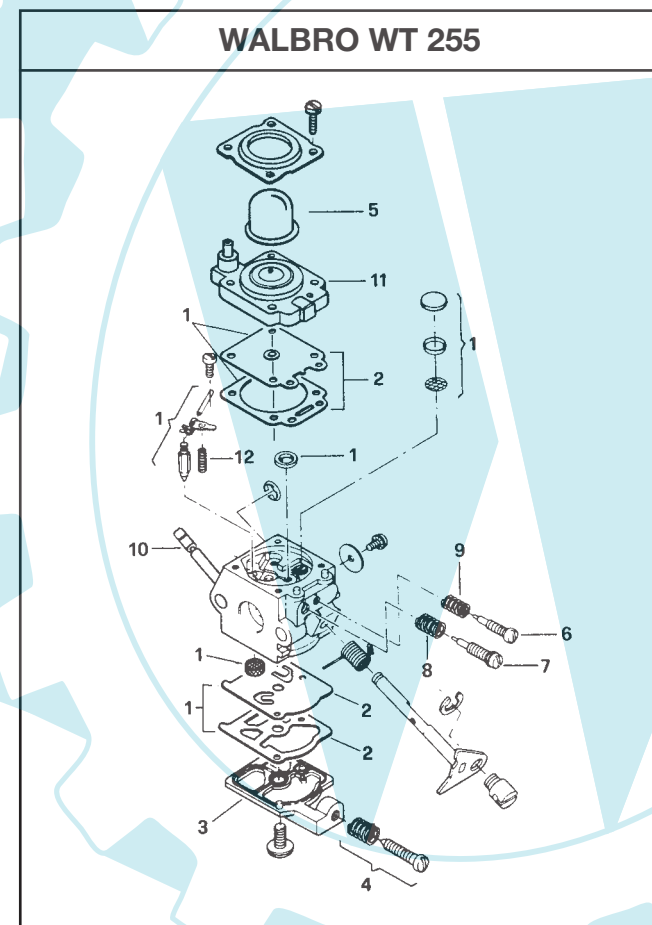

### ILLUSTRATED PARTS LIST

PN 953900357 HBM 34

SERIAL NUMBER PREFIX 01

March 2002

Ihr Ersatzteilspezialist im Internet

FIGURE 3

FIGURE 4

WALBRO WT 255	
PN McC	PN ELX
C -	240048 538240048 1
B 1	● 229198 538229198 1
A 2	● 229191 538229191 1
3	● 237480 538237480 1
4	● 237481 538237481 1
C 5	● 237481 538237481 1
6	● 237481 538237481 H 1
7	● 246541 538246541 L 1
8	● 229927 538229927 1
9	● 229601 538229601 1
10	● 225962 538225962 1
C 11	● 246949 538246949 1
C 12	● 246950 538246950 1