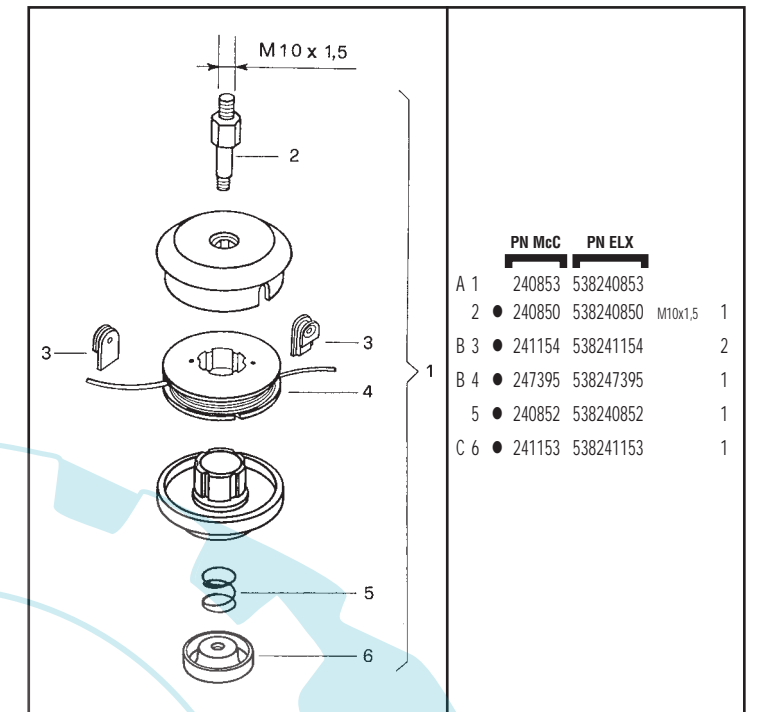

### ILLUSTRATED PARTS LIST

PN 953900357 HBM 34

SERIAL NUMBER PREFIX 01

March 2002

Ihr Ersatzteilspezialist im Internet

FIGURE 3

FIGURE 4

WALBRO WT 255	
PN McC	PN ELX
C -	240048 538240048 1
B 1	● 229198 538229198 1
A 2	● 229191 538229191 1
3	● 237480 538237480 1
4	● 237481 538237481 1
C 5	● 237481 538237481 1
6	● 237481 538237481 H 1
7	● 246541 538246541 L 1
8	● 229927 538229927 1
9	● 229601 538229601 1
10	● 225962 538225962 1
C 11	● 246949 538246949 1
C 12	● 246950 538246950 1