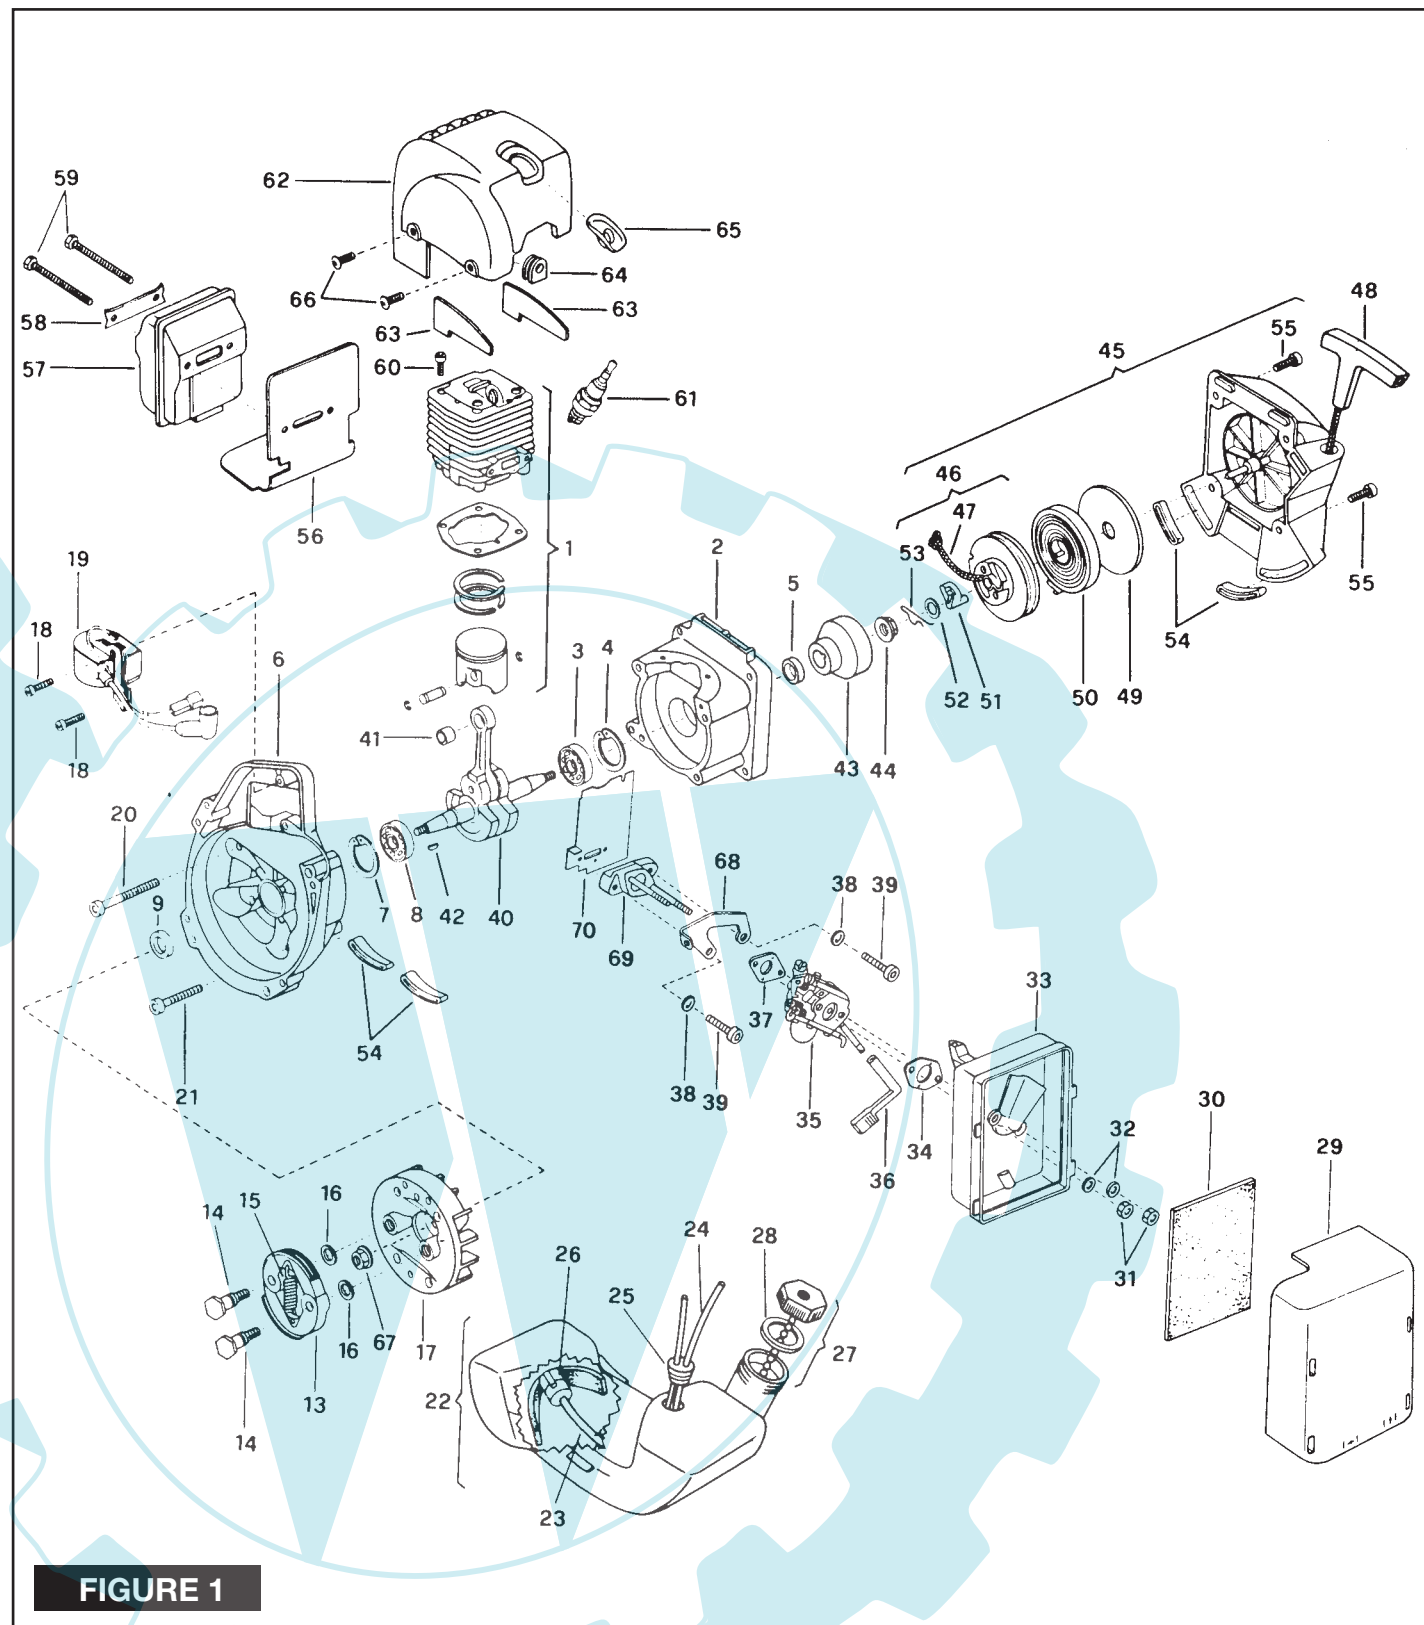

PN McC	PN ELX		PN McC	PN ELX		PN McC	PN ELX		PN McC	PN ELX		PN McC	PN ELX			
A 1	240809B	538240809	1	23	• 236732	538236732	4	45	• 227065	538227065	1	65	• 241294	538241294			
A 2	• 240806	538240806	1	24	• 241973	538241973	4	46	• 229973	5382229973	1	66	• 229820	5382229820			
A 3	• 240807	538240807	1	25	• 235802	538235802	M5x14	2	47	• 229824	5382229824	1	67	• 241295	538241295		
A 4	229834	538229834	1	26	• 227068	5382227068	1	48	• 241296	538241296	1	68	• 240091	538240091			
A 5	229833	538229833	1	27	• 236642	538236642	4	49	• 240091	538240091	1	69	• 229973	5382229973			
A 6	240688	538240688	M5x14	3	28	• 227046	5382227046	1	C 50	• 241526	538241526	1	70	• 229823	5382229823		
A 7	240767	538240767	1	29	• 236936	538236936	4	C 51	• 241527	538241527	1	71	• 229824	5382229824			
A 8	FIGURE 4			30	• 228320	5382228320	M6x45	4	C 52	• 236394	538236394	1	72	• 240618	538240618		
A 9	241426	538241426	1	32	235911	538235911	M6x12	2	53	236981	538236981	2	73	• 240833	538240833		
A 10	• 247272	538247272	1	33	236642	538236642	2	54	241685	538241685	1	C 74	• 241528	538241528			
A 12	• 240151	538240151	M6x10	1	34	246864	538246864	1	55	• 235921	538235921	M6x30	2	C 75	• 241529	538241529	
A 13	229842	538229842	M10x16	1	35	235911	538235911	M6x12	2	56	• 236558	538236558	M6x40	4	C 76	• 236394	538236394
A 14	236596	538236596	1	36	228152	5382228152	2	57	• 235912	538235912	1	6	77	228146	5382228146		
A 15	236529	538236529	3	37	236642	538236642	2	58	• 241684	538241684	2	78	235804	538235804	M5x30	1	
A 16	235804	538235804	M5x30	2	38	241538	538241538	1	59	235912	538235912	1	79	235216	538235216	1	
A 17	236381	538236381	M5x10	1	39	• 246955	538246955	1	60	235912	538235912	1	80	229984	5382229984	1	
A 18	247208	538247208	1	40	• 229819	5382229819	1	61	229831	5382229831	1	81	229985	5382229985	1		
B 19	• 235806	538235806	M5x20	2	42	• 240618	538240618	2	62	229832	5382229832	1	82	240833	538240833	2	
A 20	• 235248	538235248	4	43	• 240833	538240833	4	63	241542	538241542	1	83	235212	538235212	M5x35	1	
A 21	• 240931	538240931	1	44	• 229823	5382229823	1	64	• 241293	538241293	1	84	235216	538235216	1