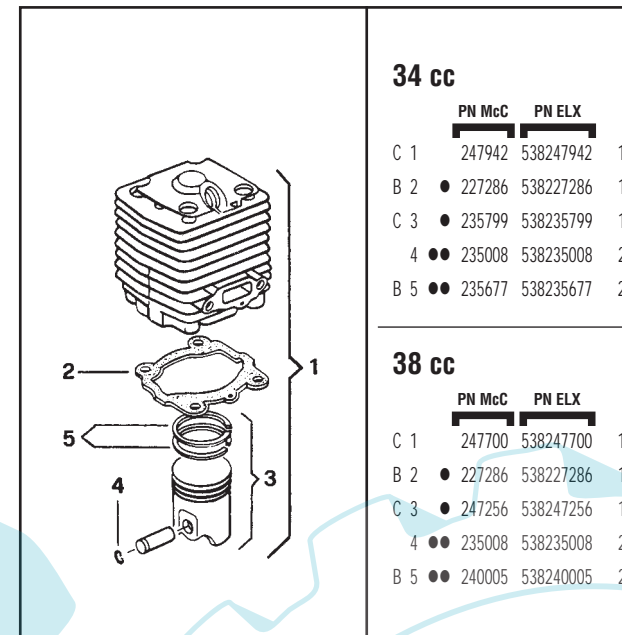

### ILLUSTRATED PARTS LIST

PN 953900357 HBM 34

SERIAL NUMBER PREFIX 01

March 2002

Ihr Ersatzteilspezialist im Internet

FIGURE 3

FIGURE 4

WALBRO WT 255	
PN McC	PN ELX
C -	240048 538240048 1
B 1	● 229198 538229198 1
A 2	● 229191 538229191 1
3	● 237480 538237480 1
4	● 237481 538237481 1
C 5	● 237481 538237481 1
6	● 237481 538237481 H 1
7	● 246541 538246541 L 1
8	● 229927 538229927 1
9	● 229601 538229601 1
10	● 225962 538225962 1
C 11	● 246949 538246949 1
C 12	● 246950 538246950 1