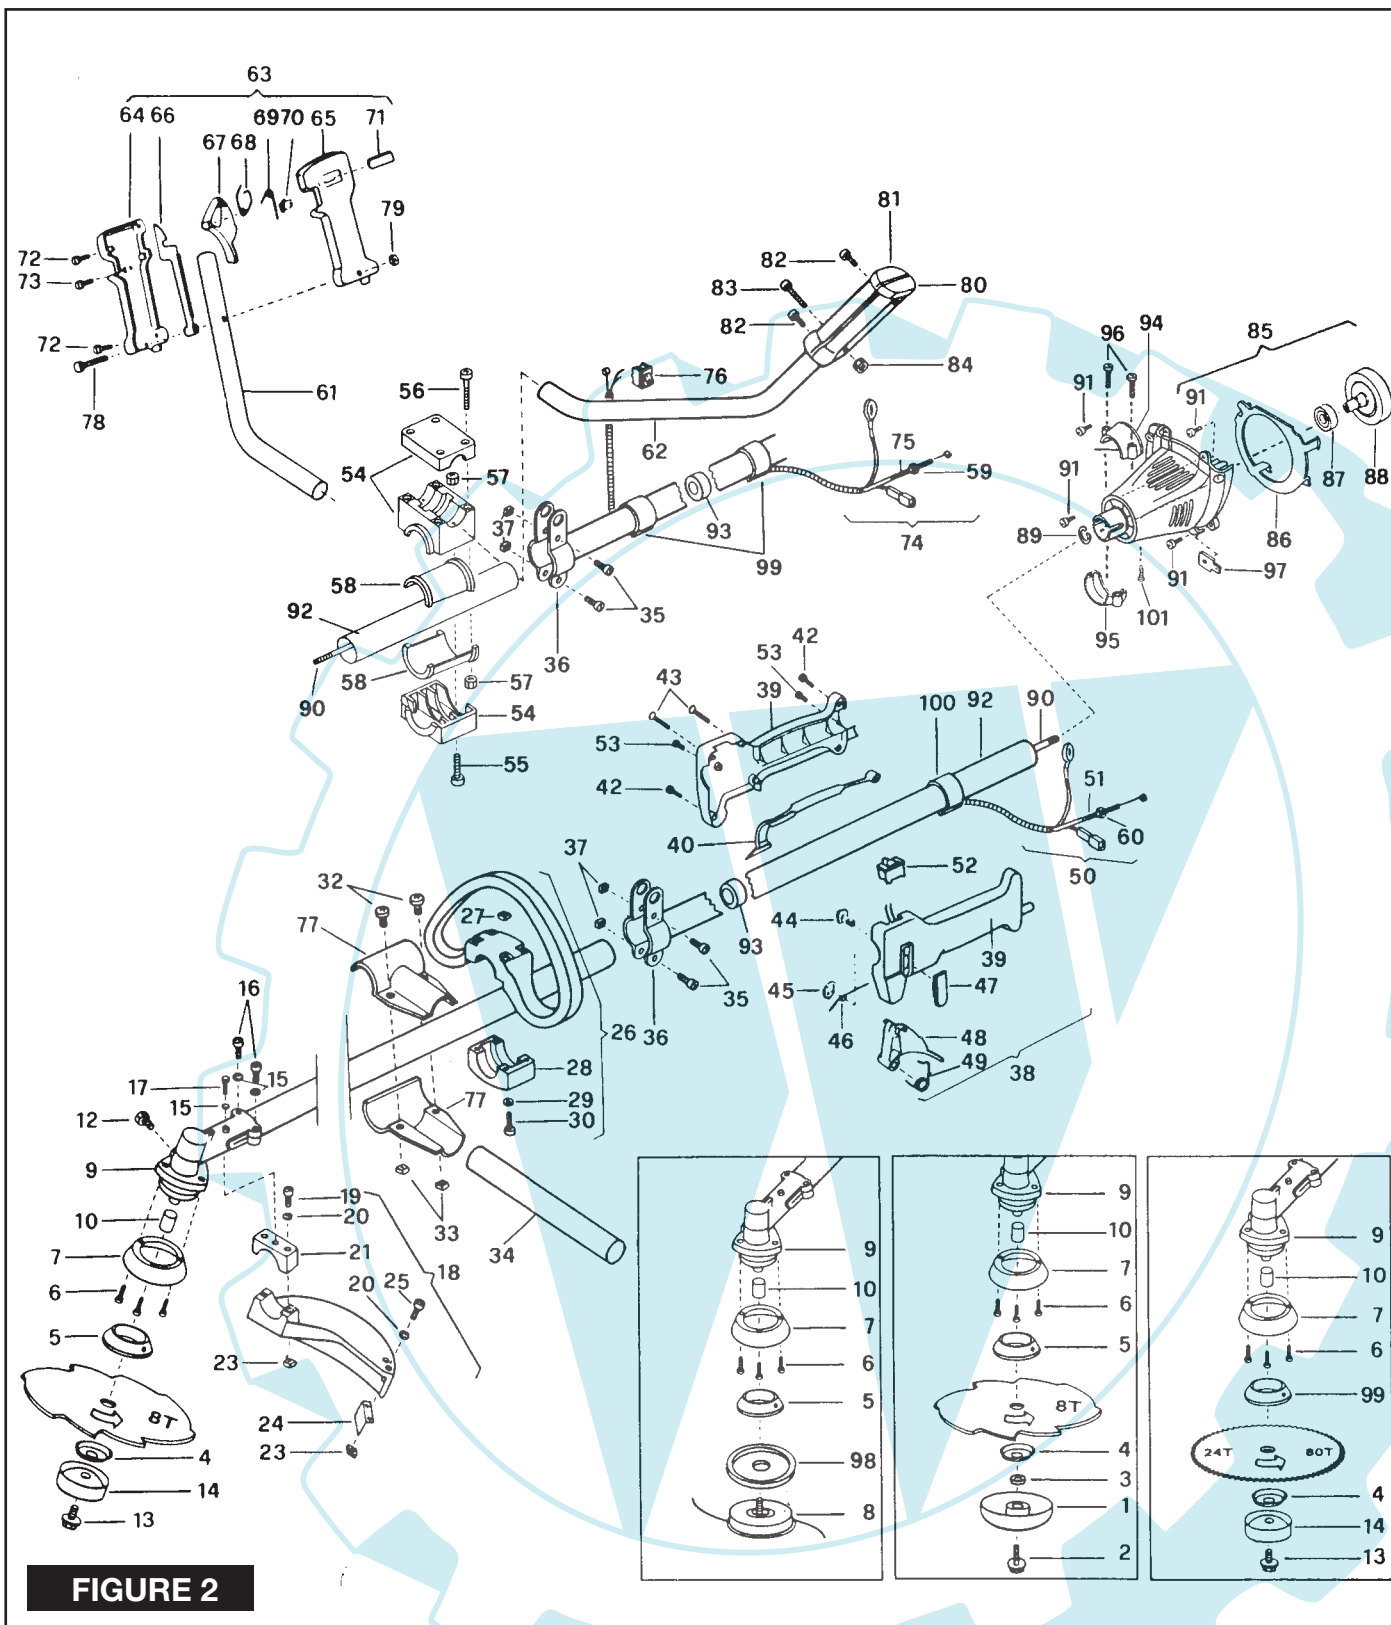

PN McC	PN ELX		PN McC	PN ELX		PN McC	PN ELX		PN McC	PN ELX		PN McC	PN ELX			
A 1	240809B	538240809	1	23	• 236732	538236732	4	45	• 227065	538227065	1	65	• 241294	538241294			
A 2	• 240806	538240806	1	24	• 241973	538241973	4	46	• 229973	5382229973	1	66	• 229820	5382229820			
A 3	• 240807	538240807	1	25	• 235802	538235802	M5x14	2	47	• 229824	5382229824	1	67	• 241295	538241295		
A 4	229834	538229834	1	26	• 227068	5382227068	1	48	• 241296	538241296	1	68	• 240091	538240091			
A 5	229833	538229833	1	27	• 236642	538236642	4	49	• 240091	538240091	1	69	• 229973	5382229973			
A 6	240688	538240688	M5x14	3	28	• 227046	5382227046	1	C 50	• 241526	538241526	1	70	• 229823	5382229823		
A 7	240767	538240767	1	29	• 236936	538236936	4	C 51	• 241527	538241527	1	71	• 229824	5382229824			
A 8	FIGURE 4			30	• 228320	5382228320	M6x45	4	C 52	• 236394	538236394	1	72	• 240618	538240618		
A 9	241426	538241426	1	32	235911	538235911	M6x12	2	53	236981	538236981	2	73	• 240833	538240833		
A 10	• 247272	538247272	1	33	236642	538236642	2	54	241685	538241685	1	C 74	• 241528	538241528			
A 12	• 240151	538240151	M6x10	1	34	246864	538246864	1	55	• 235921	538235921	M6x30	2	C 75	• 241529	538241529	
A 13	229842	538229842	M10x16	1	35	235911	538235911	M6x12	2	56	• 236558	538236558	M6x40	4	C 76	• 236394	538236394
A 14	236596	538236596	1	36	228152	5382228152	2	57	• 235912	538235912	1	6	77	228146	5382228146		
A 15	236529	538236529	3	37	236642	538236642	2	58	• 241684	538241684	2	78	235804	538235804	M5x30	1	
A 16	235804	538235804	M5x30	2	38	241538	538241538	1	59	235912	538235912	1	79	235216	538235216	1	
A 17	236381	538236381	M5x10	1	39	• 246955	538246955	1	60	235912	538235912	1	80	229984	5382229984	1	
A 18	247208	538247208	1	40	• 229819	5382229819	1	61	229831	5382229831	1	81	229985	5382229985	1		
B 19	• 235806	538235806	M5x20	2	42	• 240618	538240618	2	62	229832	5382229832	1	82	240833	538240833	2	
A 20	• 235248	538235248	4	43	• 240833	538240833	4	63	241542	538241542	1	83	235212	538235212	M5x35	1	
A 21	• 240931	538240931	1	44	• 229823	5382229823	1	64	• 241293	538241293	1	84	235216	538235216	1